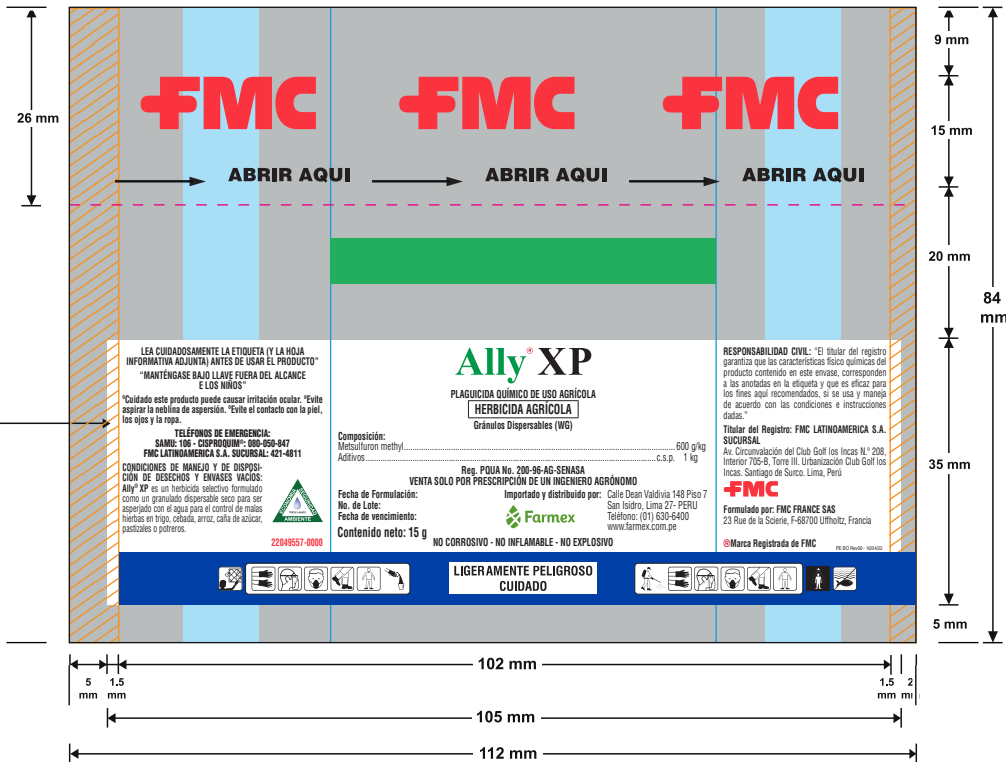

Tamaño de letra: 3,8 puntos

Tamaño de letra: 4 puntos

Tamaño de letra: 3,8 puntos

34,5 mm

	Producto: Bolsa Ally - 15 g	CORES:
	País: Perú	■ PRETO
	Revisión: Rev:00 - 16/04/22	■ PANTONE 293 C
	SKU label actual: n/a	■ PANTONE 347 C
	SKU label novo: n/a	■ PANTONE 365 C
	JOB: 125/22	■ PANTONE 186 C
Formato RT: 84 mm x 112 mm	■ PANTONE 348 C	
Alterações:	■ PANTONE P04 032 C	

ia del
gro al
lanco
m